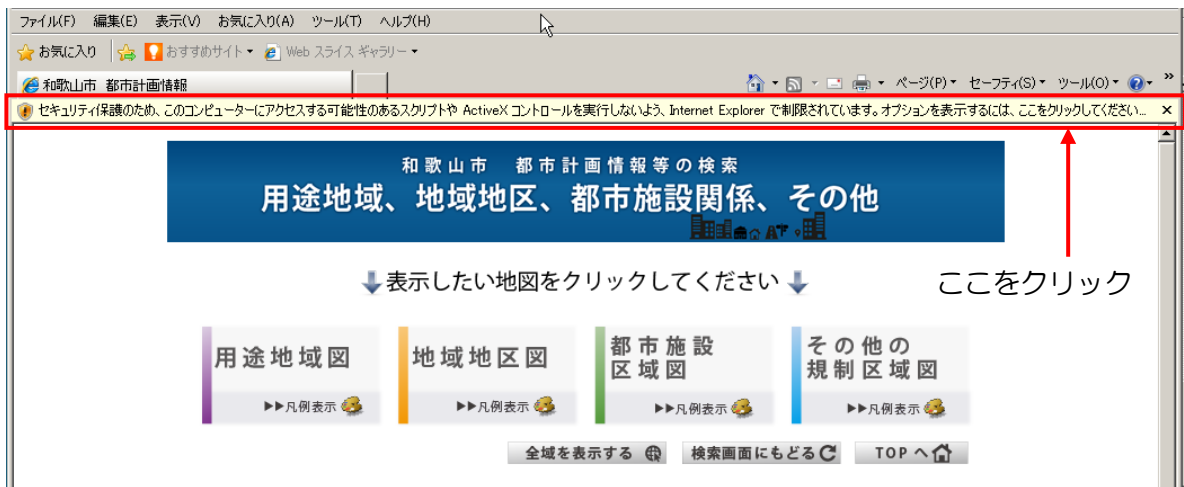

全域を表示する 検索画面にもどる TOP

ここをクリック

ブロックされているコンテンツを許可(A)

② 「用途地域図」などの図の名称上や凡例上にポイントが表示されればOKです。

和歌山市 都市計画情報等の検索
用途地域、地域地区、都市施設関係、その他

↓表示したい地図をクリックしてください↓

用途地域図 地域地区図 都市施設区域図 その他の規制区域図

用途地域図の凡例

用途地域図の周辺にマウスマウスカーソルを移動させ、のマークに変わればOKです。

<Internet Explorer6、7、8の場合>

① 図の箇所をクリックします

② 「ブロックされているコンテンツを許可」をクリックします

③ 以下のダイアログが表示されますので、「はい」をクリックします。

④ 「用途地域図」などの図の名称上や凡例上にポインタが表示されればOKです。

↓表示したい地図をクリックしてください↓